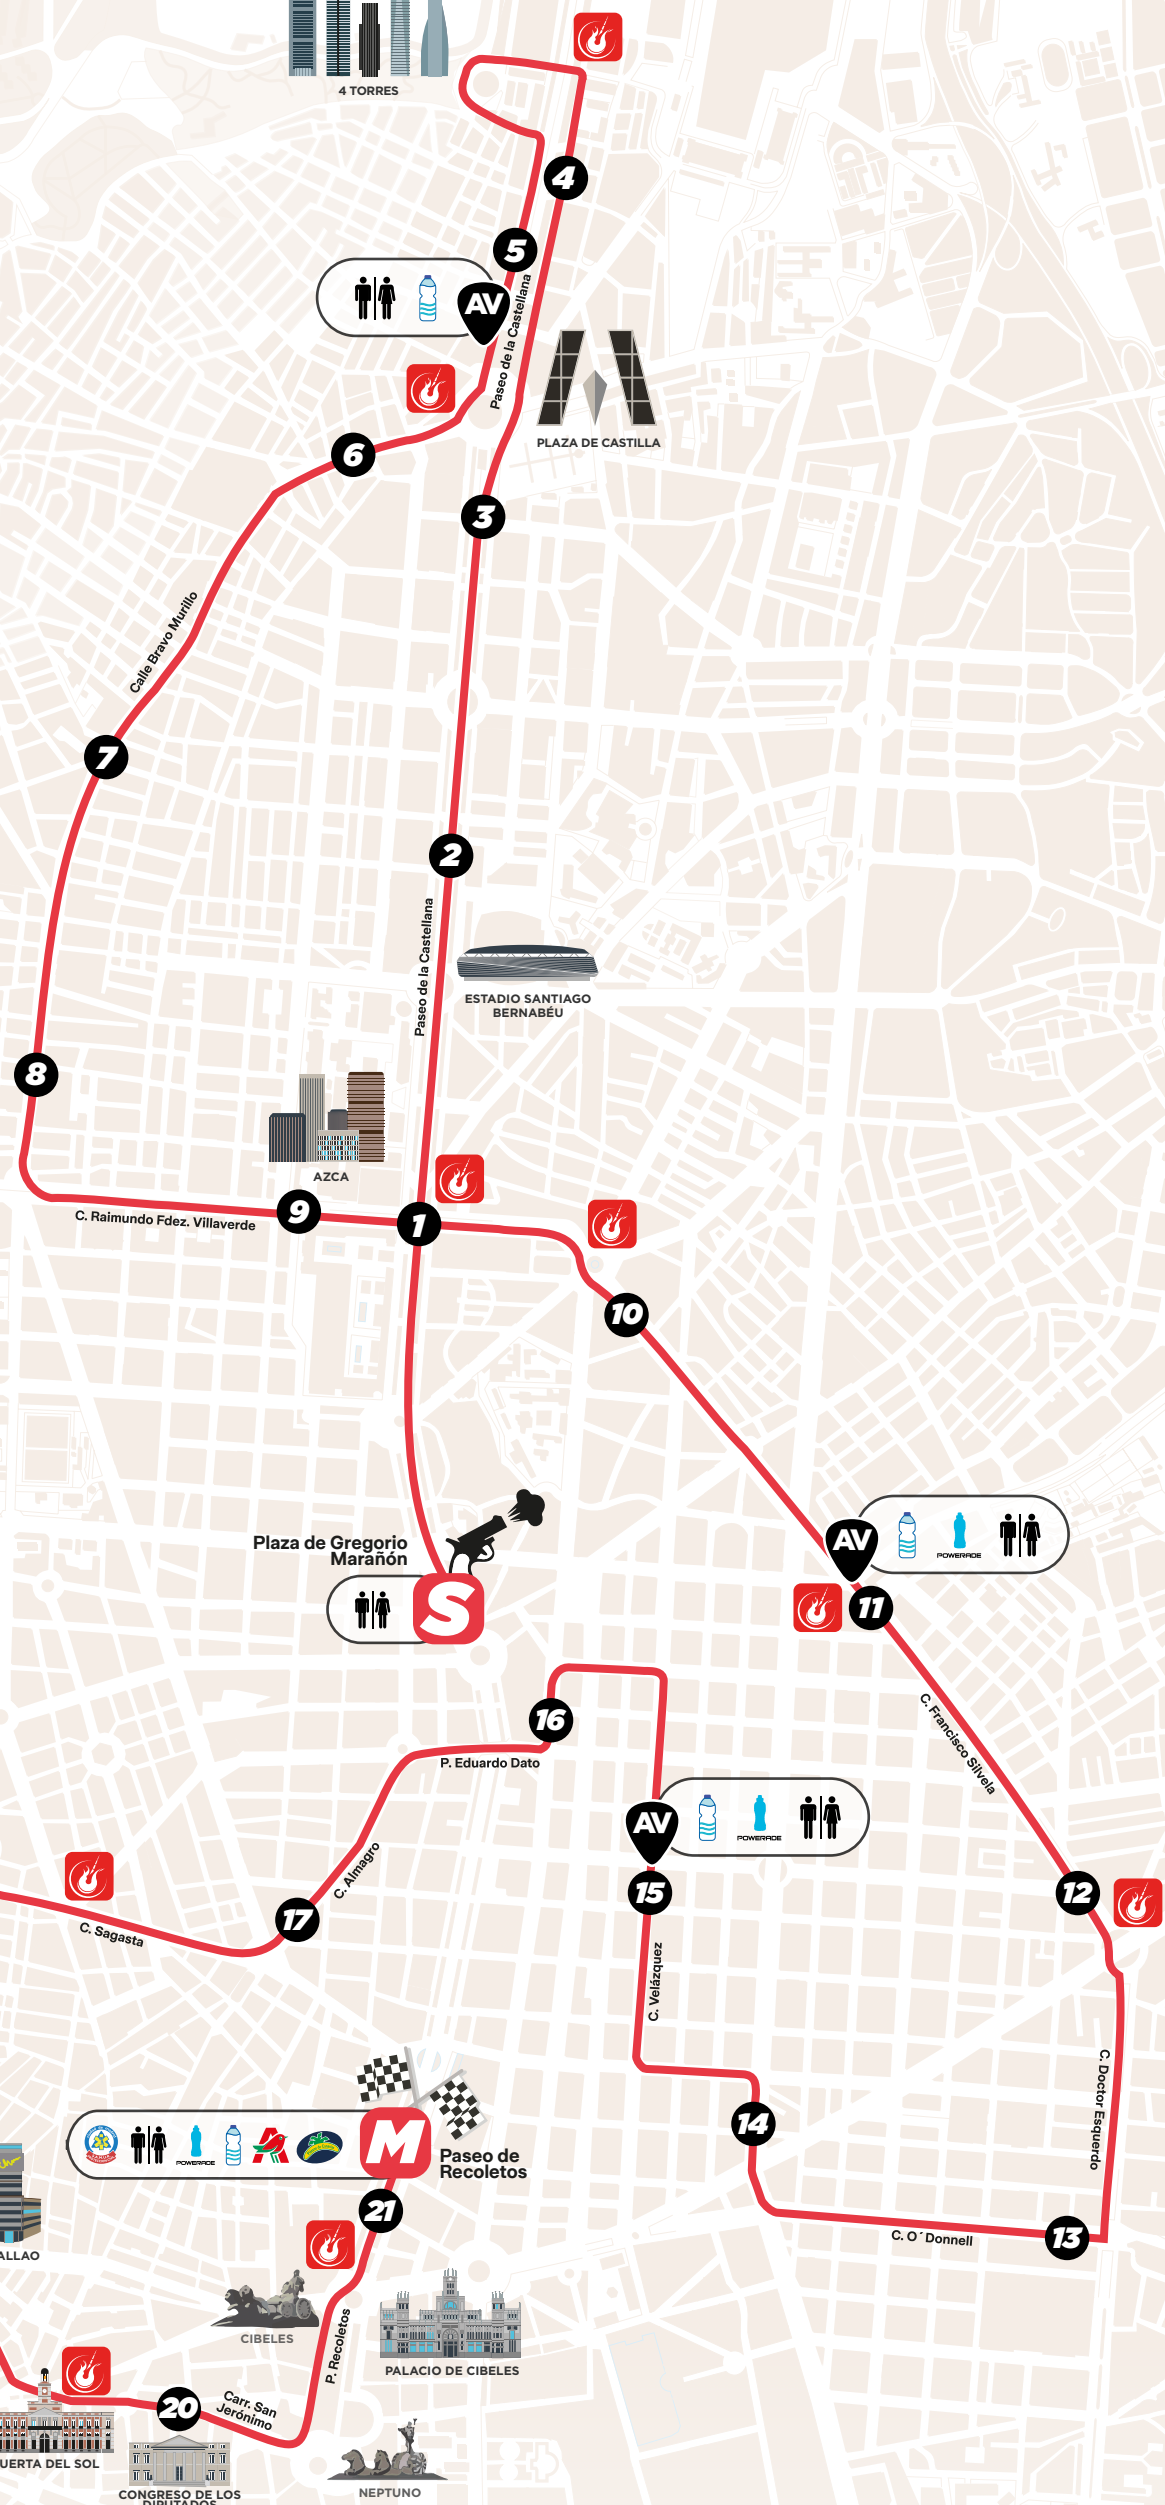

RECORRIDO MEDIA MARATÓN

LEYENDA DEL RECORRIDO RACE LEGEND

- RECORRIDO 1/2 MARATÓN**
HALF MARATHON COURSE
- AVITUALLAMIENTO**
COURSE REFRESHMENT
- AGUA**
WATER
- POWERADE**
POWERADE
- PLÁTANO DE CANARIAS**
PLÁTANO DE CANARIAS
- ASEOS**
W.C.
- PUNTO DE ANIMACIÓN**
ANIMATION POINT
- AVITUALLAMIENTO META**
FINISH LINE REFRESHMENT
- SERVICIOS MÉDICOS**
MEDICAL SERVICES

PERFIL ALTIMÉTRICO | RACE ELEVATION